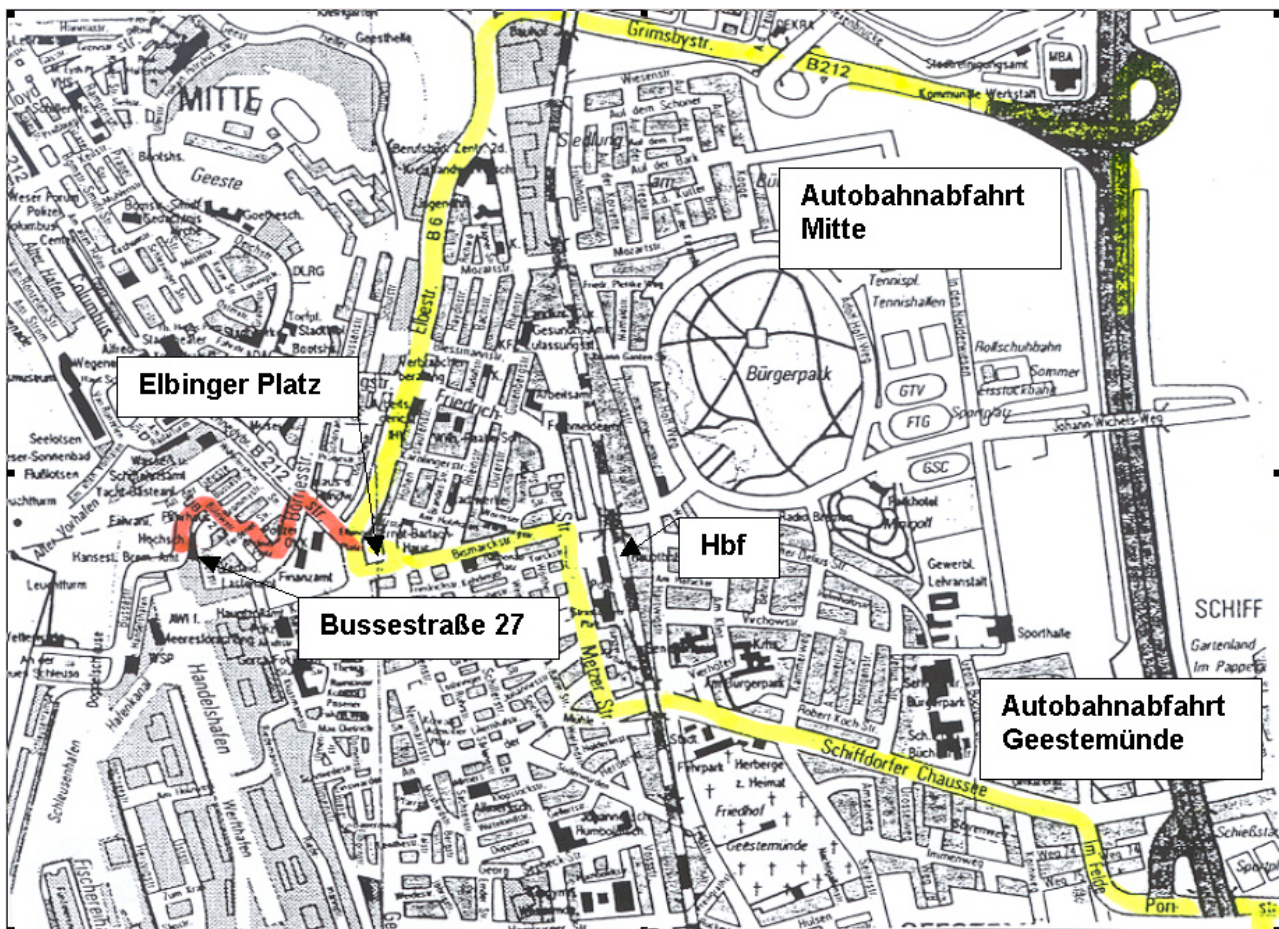

Wegbeschreibung

Elbinger Platz / Bussestraße in Bremerhaven

Mit dem Auto

Aus Richtung Bremen fahren Sie auf der **A 27** Richtung Norden, nehmen die Abfahrt **Geestemünde** und biegen links ab. An der folgenden Ampel biegen Sie links auf die **Schiffdorfer Chaussee** und folgen dieser. Hinter der **Bahnunterführung** biegen Sie rechts ab und kommen am **Hauptbahnhof** vorbei. An der nächsten Kreuzung fahren Sie links in die **Bismarckstraße**. Hinter der nächsten Kreuzung mit Ampel nach ca. 100m biegen Sie rechts in die Straße **Am Holzhafen** und gleich wieder links, nun befinden sich am **Elbinger Platz**.

oder

Sie nehmen auf der **A 27** die Abfahrt **Mitte** und fahren auf der **Grimsbystraße**, wo Sie die zweite Abfahrt nehmen und links auf die **Elbestraße** abbiegen. Bleiben Sie auf der **Elbestraße** bis Sie auf eine große Kreuzung (Elbinger Platz) kommen und bleiben in der linken Fahrspur biegen links in die **Bismarckstr.** Gleich wieder links in die Straße **Am Holzhafen** und gleich wieder links in die Straße **Elbinger Platz**.

Um zur **Bussestraße** zu gelangen fahren Sie vom **Elbinger Platz** in die **Columbusstraße** und biegen an der nächsten Ampel links in die **Borrisstraße**. Fahren Sie in Richtung Fähranleger, biegen aber vorher links in die **Bussestraße**. Nach ca. 100 Metern befindet sich **bremenports** auf der linken Seite.

Gegebenenfalls erkennt das Navigationssystem im PKW nicht den „Elbinger Platz“. Es ist ratsam „Am Holzhafen 1“ einzugeben.

Fahrplan

Gültig am Mittwoch, 07.06.2006

Ihre Fahrmöglichkeiten zwischen
Bremen / Hauptbahnhof
und
Bremerhaven / Bussestraße 27